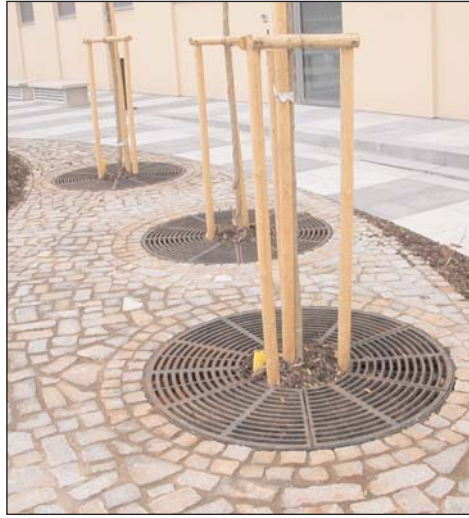

Okrasné litinové mříže ke stromům

Lavičky, litinové sloupky, odpadkové koše

Obchodní zastoupení firmy HAURATON

Mříže ke stromům a fontány

Sloupky

Lavičky

Koše

Chrániče ke stromům

V případě výroby historických předmětů (zábradlí, sloupky), vycházíme z dochovalých fotografií nebo z části předmětů.

Výrobky:

- ozdobné litinové mříže ke stromům se znakem měst
- chrániče kmenů stromů
- litinové sloupky, zábradlí, stojany na kola
- odpadkové koše
- litinové lavičky
- mříže k fontánám
- nerezové prolézačky na dětská hřiště