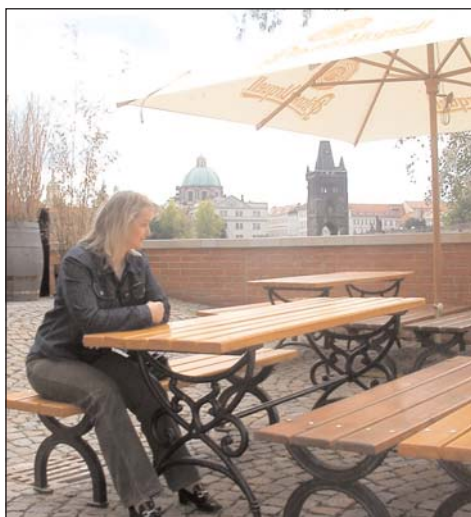

Okrasné litinové mříže ke stromům

Lavičky, litinové sloupky, odpadkové koše

Obchodní zastoupení firmy HAURATON

Mříže ke stromům a fontány

Sloupky

Lavičky

Koše

Chrániče ke stromům

V případě výroby historických předmětů (zábradlí, sloupky), vycházíme z dochovalých fotografií nebo z části předmětů.

Výrobky:

- ozdobné litinové mříže ke stromům se znakem měst
- chrániče kmenů stromů
- litinové sloupky, zábradlí, stojany na kola
- odpadkové koše
- litinové lavičky
- mříže k fontánám
- nerezové prolézačky na dětská hřiště