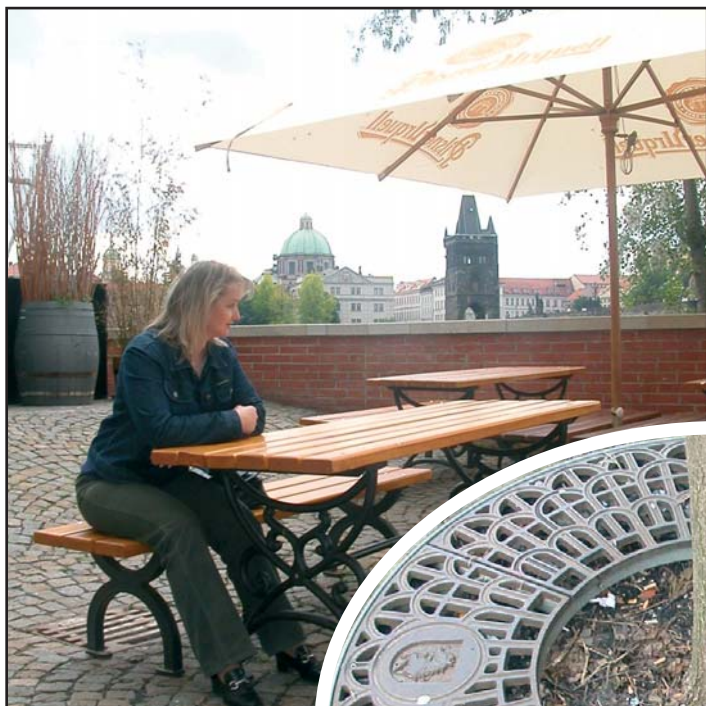

Okrasné litinové mříže ke stromům

Lavičky, litinové sloupky, odpadkové koše

Obchodní zastoupení firmy HAURATON

Mříže ke stromům a fontány

Sloupky

Lavičky

Koše

Chrániče ke stromům

V případě výroby historických předmětů (zábradlí, sloupky), vycházíme z dochovalých fotografií nebo z části předmětů.

Výrobky:

- ozdobné litinové mříže ke stromům se znakem měst
- chrániče kmenů stromů
- litinové sloupky, zábradlí, stojany na kola
- odpadkové koše
- litinové lavičky
- mříže k fontánám
- nerezové prolézačky na dětská hřiště