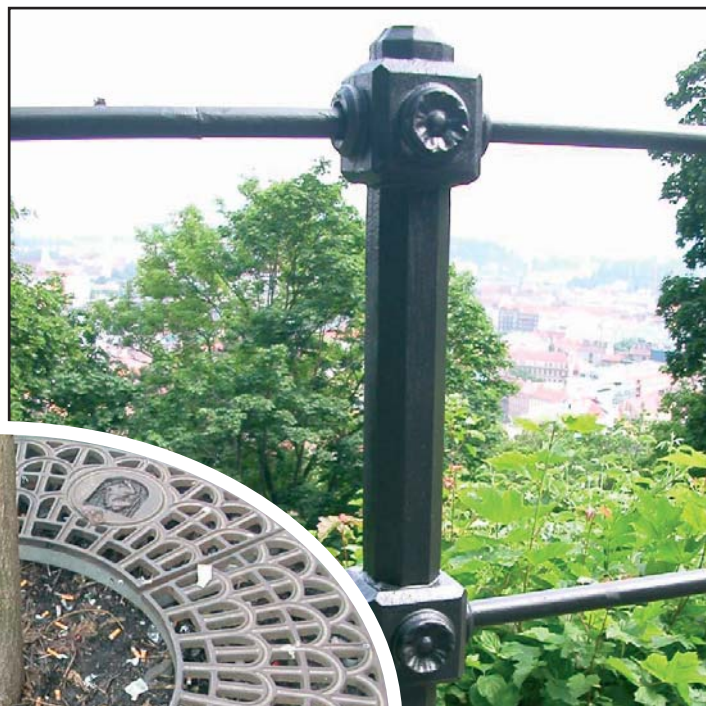

Okrasné litinové mříže ke stromům

Lavičky, litinové sloupky, odpadkové koše

Obchodní zastoupení firmy HAURATON

Mříže ke stromům a fontány

Sloupky

Lavičky

Koše

Chrániče ke stromům

V případě výroby historických předmětů (zábradlí, sloupky), vycházíme z dochovalých fotografií nebo z části předmětů.

Výrobky:

- ozdobné litinové mříže ke stromům se znakem měst
- chrániče kmenů stromů
- litinové sloupky, zábradlí, stojany na kola
- odpadkové koše
- litinové lavičky
- mříže k fontánám
- nerezové prolézačky na dětská hřiště