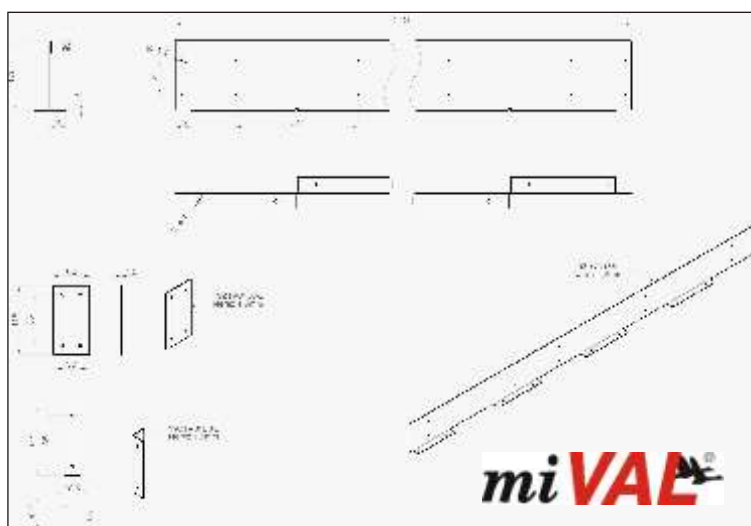

NEREZOVÝ OBRUBNÍK

Ukázky použití nerezového obrubníku v kombinaci s různými materiály.

NEREZOVÝ OBRUBNÍK

NEREZOVÝ OBRUBNÍK

Profesionální nerezový obrubník pro zahrady, parky, ukončení chodníků a trávníků.
Snadná a rychlá montáž při délce 2450mm. Ve spodní části se ukotví do podloží pomocí hřebíků.
Spojení je pomocí překlenovací destičky, která se pomocí trhacích nýtů propojí.
K vytvoření pravého úhlu slouží propojovací úhelník.

Délka	2450mm pro všechny výšky					
Výška	250mm	200mm	180mm	170mm	100mm	60mm
Objednací č.	Nr21-2/250	Nr21-2/200	Nr21-2/180	Nr21-2/170	Nr21-2/100	Nr21-2/60

miVAL - Milan Valášek
Sakařova 979
530 03 Pardubice