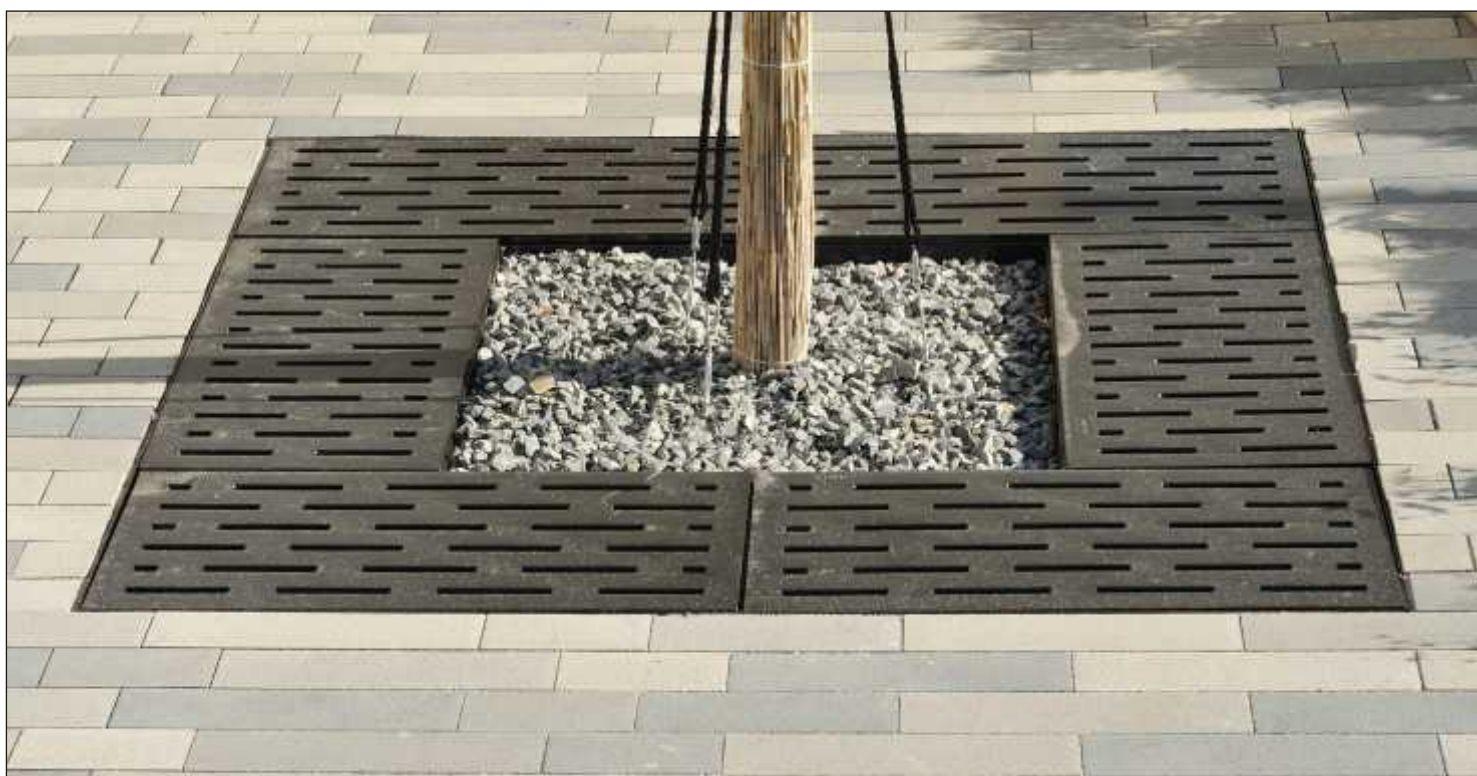

OZDOBNÉ MÍŽE KE STROMŮM

OZDOBNÉ MIŽE KE STROMM

Ozdobné miže jsou nedílnou součástí městské zeleně, kde slouží k ochraně kořenového systému stromů proti poškození. Sestavují se do různých velikostí, které vycházejí ze základního modulu 600x1200 mm a osazují se na nosné pojezdové rámy. Miže jsou certifikovány Technickým a zkušebním ústavem stavebním Praha, s.p. Ozdobné miže ke stromům značky miVAL jsou chráněny právním vzorem.