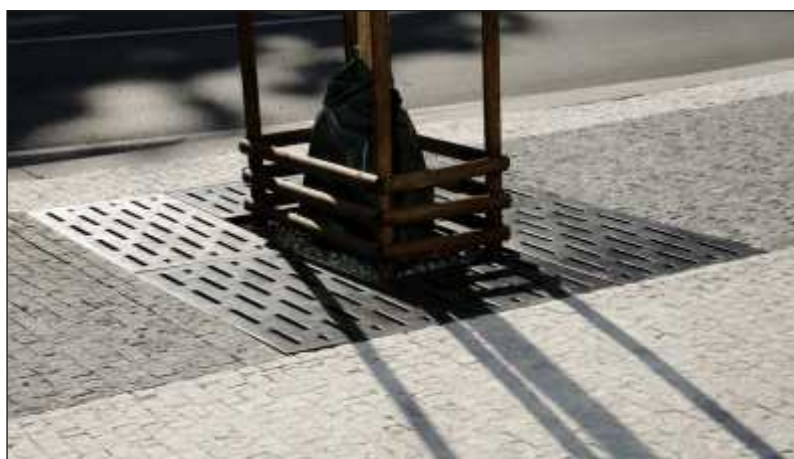

180x180

240x240